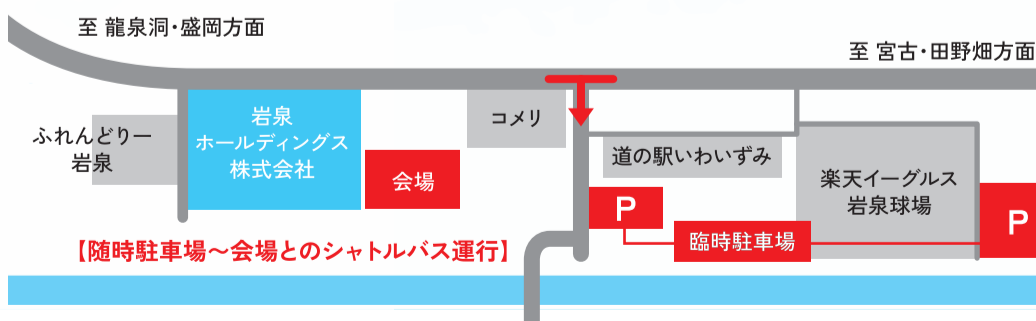

◆主催:岩泉ホールディングス(株)
◆後援:岩泉町・岩泉特販部・(株)IBC岩手放送

◆協賛: **バルジョイス** 龍泉洞温泉ホテル **HOKIO** ホクト産業株式会社
ソーダニッカ(株) (株)岩泉きのこ産業 (一社)岩泉農業振興公社

◆お問い合わせ:岩泉ホールディングス株式会社 TEL.0194-32-3008