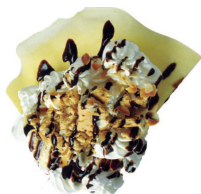

CREPE

GELATO CREPE お好きなジェラートのフレーバーでクレープをお作りします。
 ジェラートクレープ + ¥110 プレミアムジェラート + ¥220

CIOCCOLATA BISCOTTO
 チョコラータビスコット
 ¥500

CIOCCOLATA BERRY
 チョコラータベリー
 ¥520

CIOCCOLATA BANANA
 チョコラータバナーナ
 ¥520

CIOCCOLATA BERRY BANANA
 チョコラータベリーバナーナ
 ¥540